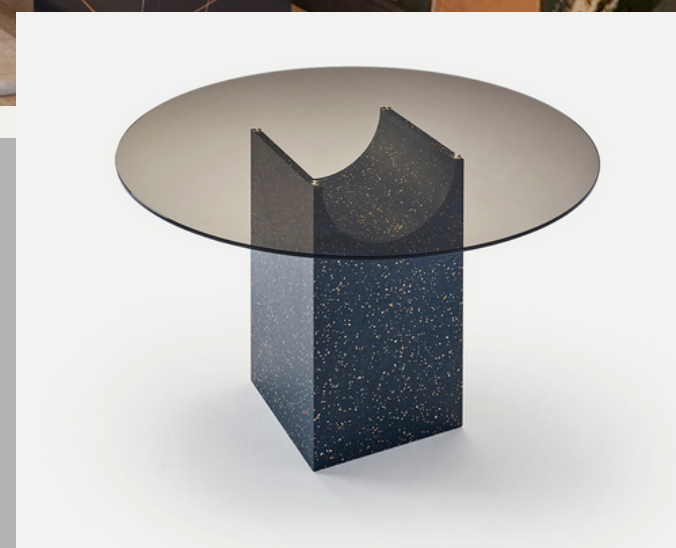

TUME SISEVIIMISTLUSPAKETT

RANNANIIDU KODUD | MAJA 2

MISTON

Arendajal on õigus teha siseviimistluspakettides
muudatusi, pakkudes samas hinnaklassis analoogseid tooteid
NB: Kõik pildid on illustreerivad.

Miston Capital OÜ
info@miston.ee | www.miston.ee
Tel.: 372 516 9194