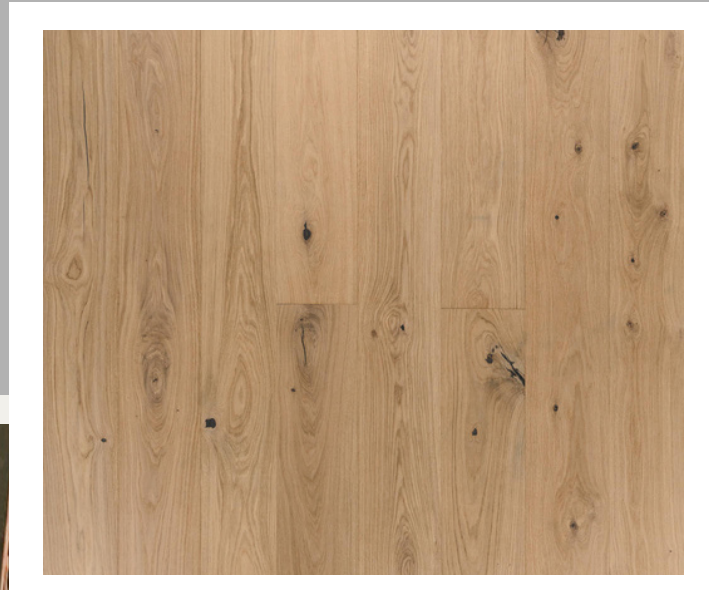

TUME SISEVIIMISTLUSPAKETT

RANNANIIDU KODUD | MAJA 2

MISTON

Arendajal on õigus teha siseviimistluspakettides
muudatusi, pakkudes samas hinnaklassis analoogseid tooteid
NB: Kõik pildid on illustreerivad.

Miston Capital OÜ
info@miston.ee | www.miston.ee
Tel.: 372 516 9194